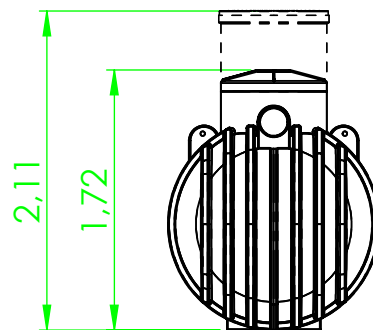

Nadstawka z klapą

Nadstawka z klapą

CHYBA ŻE OKREŚLONO INACZAJEJ:
WYMIARY SĄ W METRACH

Zabrania się kopiowania i rozpowszechniania
w całości lub w części tego rysunku oraz wytwa-
rzenia wyrobów zgodnych z tym rysunkiem bez
pisemnej zgody Spółki "EKO-SYSTEMY" Sp. z o.o.

EKO SYSTEMY
drogą innowacji

TYTUŁ:

Oczyszczalnia 3000L

A4

SKALA:1:50

ARKUSZ 1 Z 1