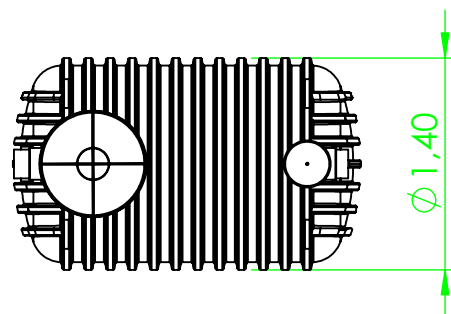

Nadstawka z klapą

Nadstawka z klapą

CHYBA ŻE OKREŚLONO INACZAJEJ:
WYMIARY SĄ W METRACH

Zabrania się kopiowania i rozpowszechniania
w całości lub w części tego rysunku oraz wytwa-
rzenia wyrobów zgodnych z tym rysunkiem bez
pisemnej zgody Spółki "EKO-SYSTEMY" Sp. z o.o.

EKO SYSTEMY
drogą innowacji

TYTUŁ:

Oczyszczalnia 3000L

A4

SKALA:1:50

ARKUSZ 1 Z 1