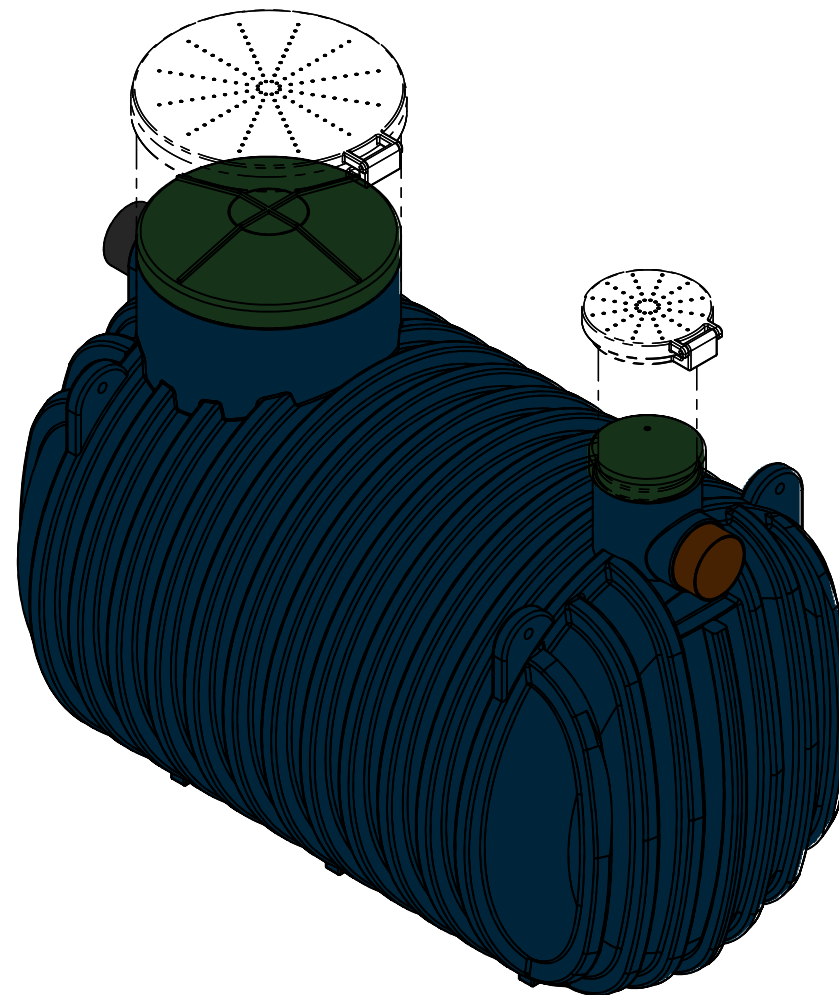

Nadstawka z klapą

Nadstawka z klapą

CHYBA ŻE OKREŚLONO INACZAJEJ:
WYMIARY SĄ W METRACH

Zabrania się kopiowania i rozpowszechniania
w całości lub w części tego rysunku oraz wytwa-
rzenia wyrobów zgodnych z tym rysunkiem bez
pisemnej zgody Spółki "EKO-SYSTEMY" Sp. z o.o.

EKO SYSTEMY
drogą innowacji

TYTUŁ:

Oczyszczalnia 3000L

A4

SKALA:1:50

ARKUSZ 1 Z 1